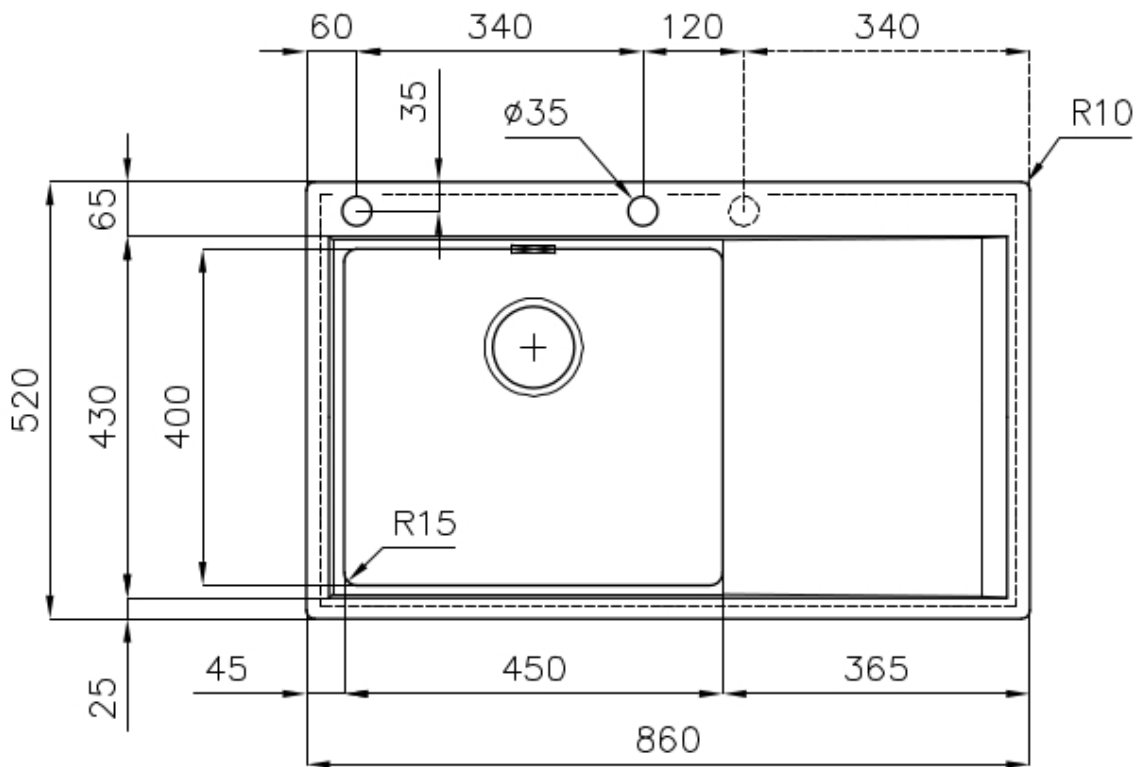

DESSINS TECHNIQUES

optional hole
foro opzionale